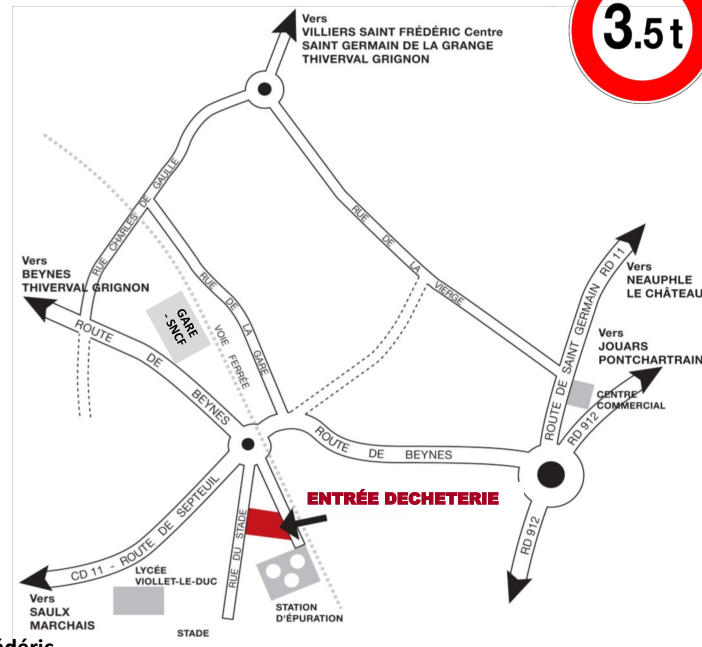

Batteries automobiles

Lampes, ampoules (avec le symbole « poubelle barrée »)

Huiles de vidange

Souches, bûches de diamètre supérieur à 10 cm

Piles, cartouches d'imprimantes

Radiographies

Déchets acceptés

Route de Septeuil
à Villiers-Saint-Frédéric
(près du lycée Viollet-le-Duc)