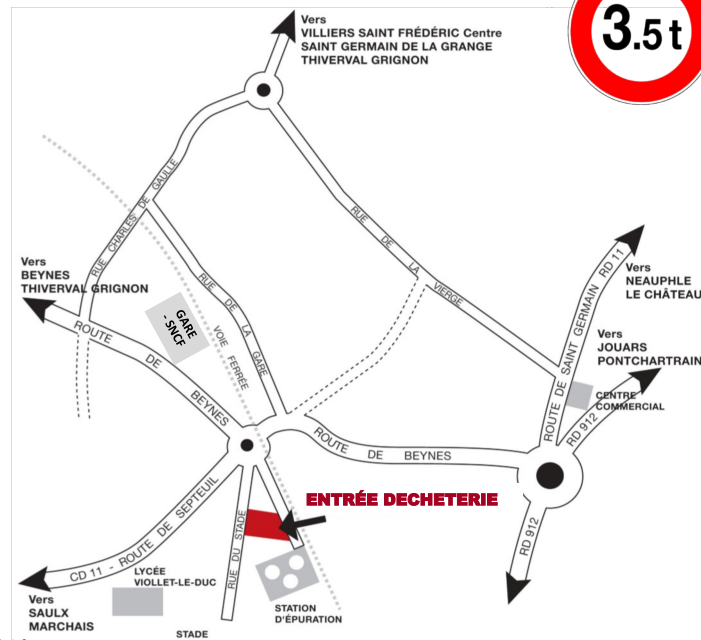

## Huiles de vidange

Souches, bûches de diamètre supérieur à 10 cm

Piles, cartouches d'imprimantes

Radiographies

Déchets acceptés

Route de Septeuil  
à Villiers-Saint-Frédéric  
(près du lycée Viollet-le-Duc)