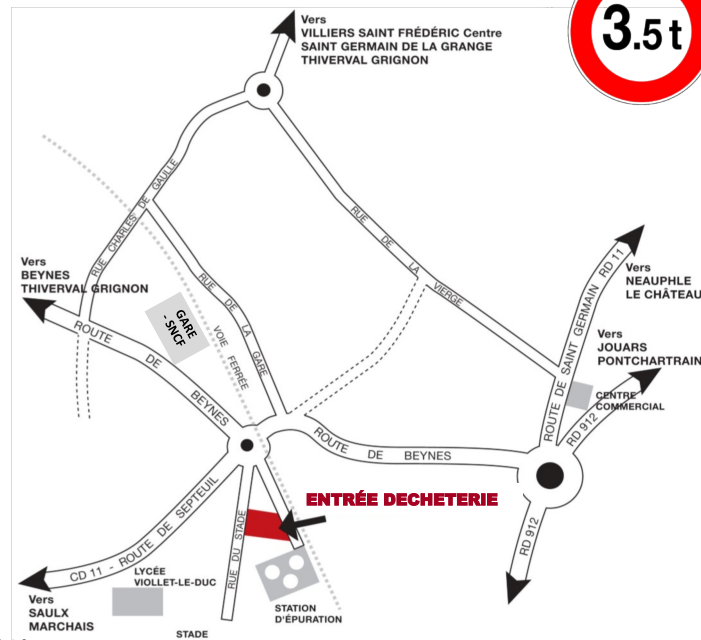

Batteries automobiles

Lampes, ampoules (avec le symbole « poubelle barrée »)

Huiles de vidange

Souches, bûches de diamètre supérieur à 10 cm

Piles, cartouches d'imprimantes

Radiographies

Déchets acceptés

Route de Septeuil
à Villiers-Saint-Frédéric
(près du lycée Viollet-le-Duc)